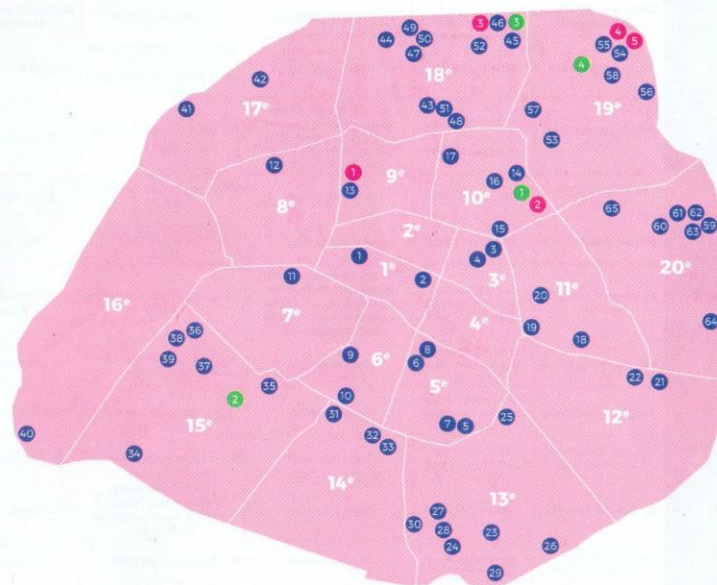

INFOS ACTUALISÉES SUR [PEPS.PARIS.FR](https://peps.paris.fr)

ET SUR [SOLIGUIDE.FR](https://soliguide.fr)

OÙ MANGER À PARIS ?

La Ville de Paris, l'État (DRIHL) et la Fédération des acteurs de la solidarité ont répertorié pour vous les **points de distribution alimentaire de rue** ouverts pendant la crise du Covid-19

MISE À JOUR LE 20 AVRIL 2020

OÙ TROUVER ?

- les paniers-repas
- les petits-déjeuners
- les repas chauds

POUR EN SAVOIR PLUS SUR L'OFFRE DE RÉPONSE AUX BESOINS FONDAMENTAUX À PARIS : [PEPS.PARIS.FR](https://peps.paris.fr)